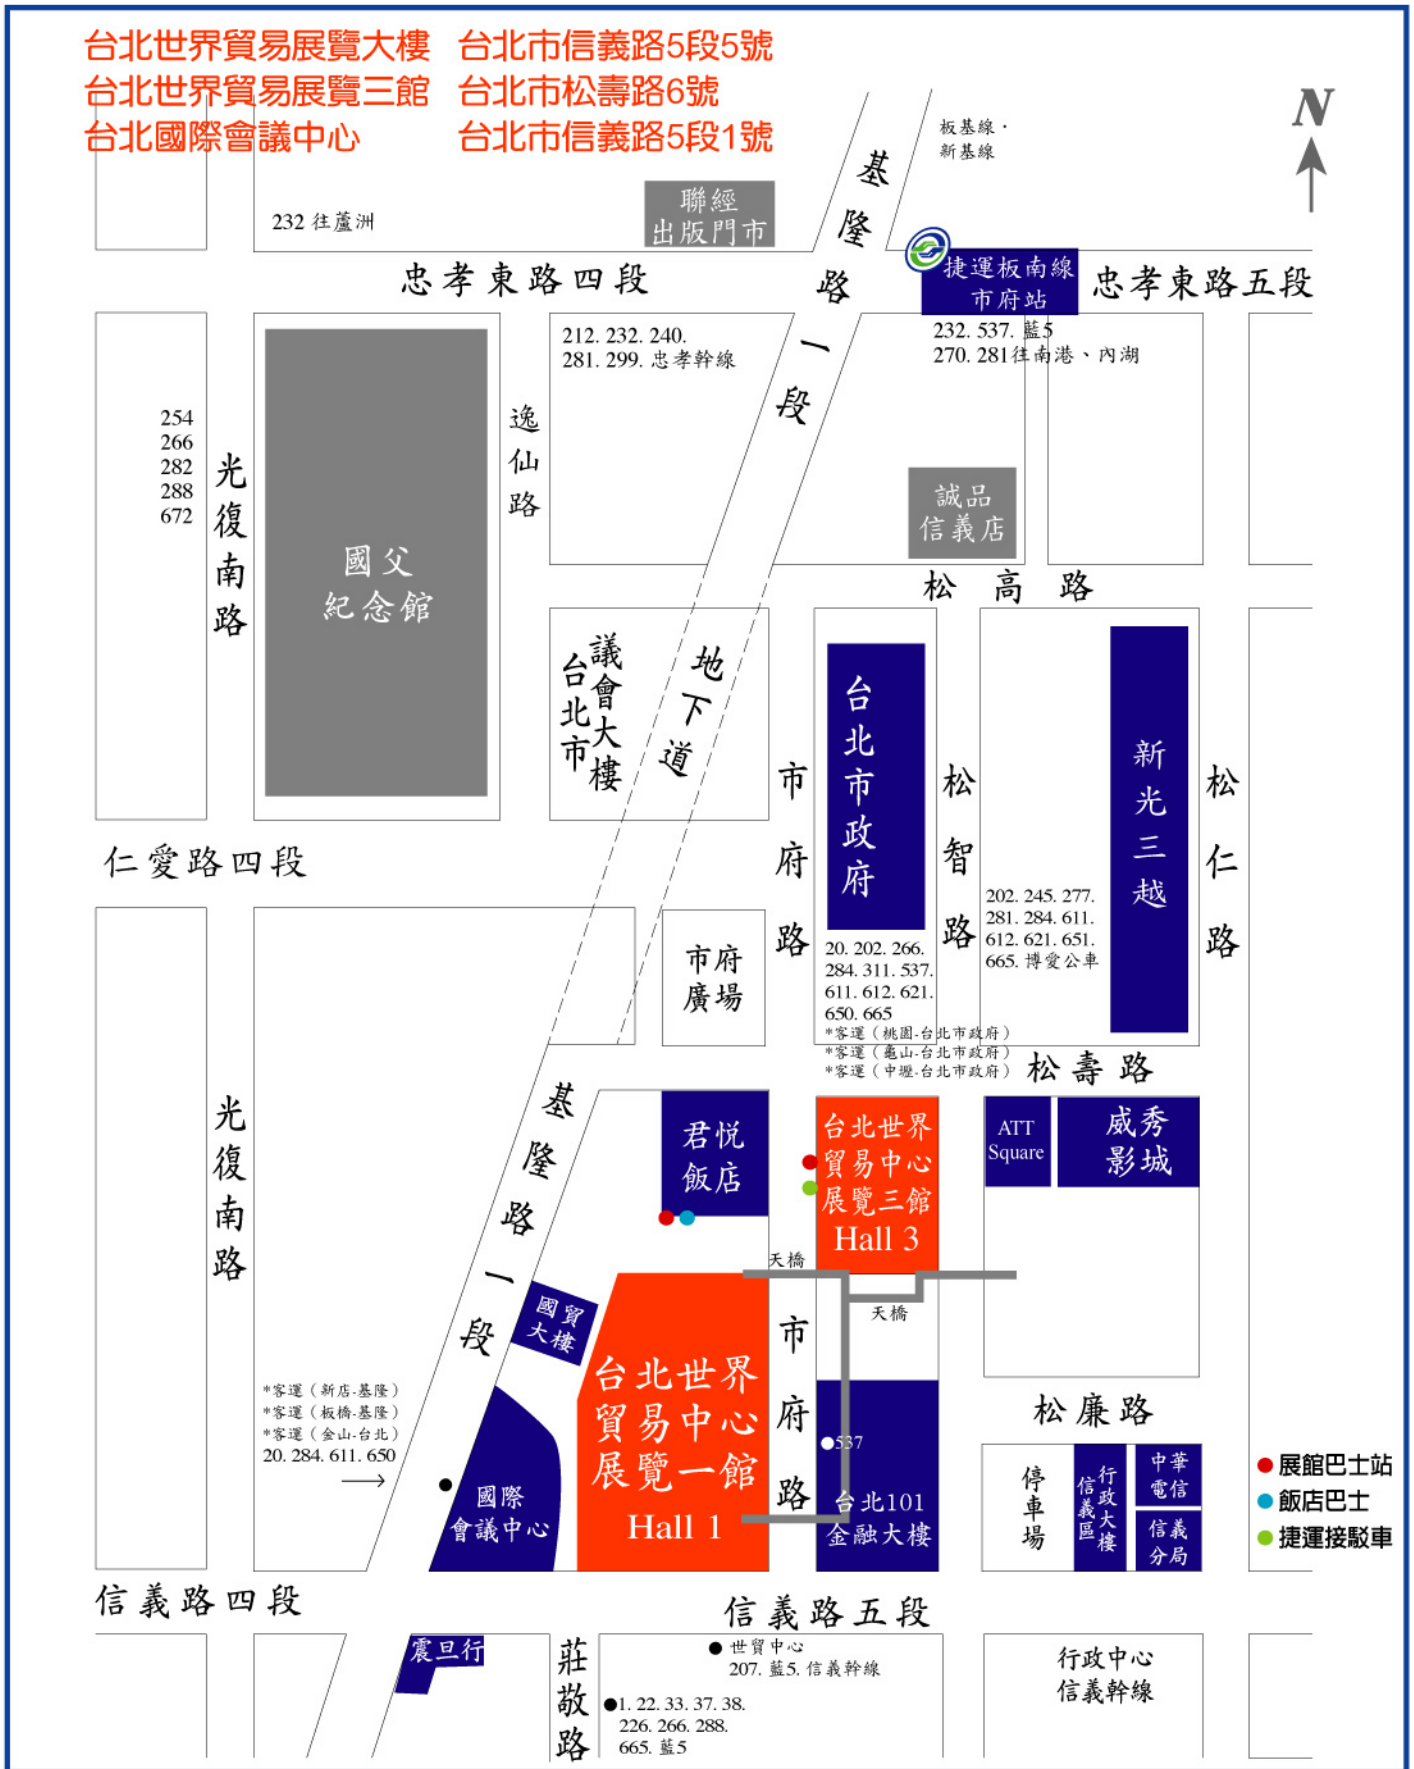

# 世貿一館、世貿三館及台北國際會議中心展場位置及大眾運輸幹線圖

**請多利用大眾運輸工具，省錢又方便**

主辦單位提供：

1. 捷運市府站至展場免費接駁車：參展廠商及參觀民眾搭乘捷運板南線在捷運市府站下車後，可轉搭537公車或本展免費接駁車至台北世貿中心展覽大樓。
2. 展館間免費接駁車：展覽期間每日上午9時至下午6時（6月9日，至下午4時）行駛於各展館間。
3. 至台北市主要飯店免費接駁車：展覽期間每日展覽結束後之免費接駁車至台北市主要飯店。